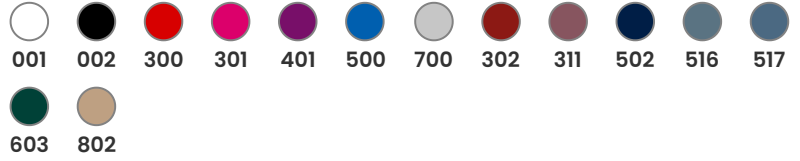

### COULEUR

### COMPOSITION

100% coton, maille single. Couleur gris : 85% coton, 15% viscose, 160 g/m<sup>2</sup>.

### TAILLES

Code Douane : 61091000